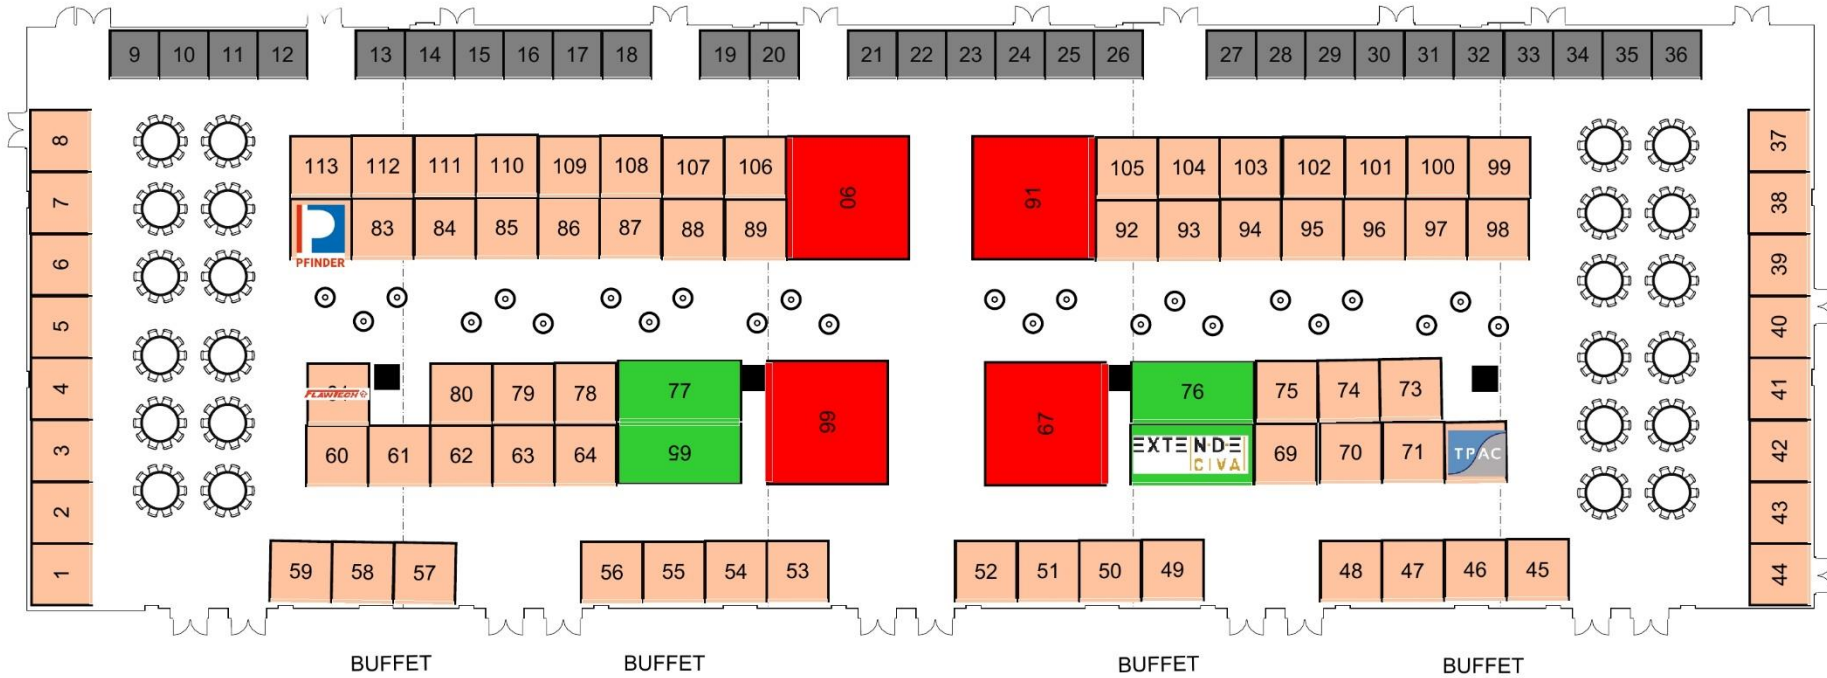

Grand Hall

Exhibitor List							
1		30		59		88	
2		31		60		89	
3		32		61		90	
4		33		62		91	
5		34		63		92	
6		35		64		93	
7		36		65		94	
8		37		66		95	
9		38		67		96	
10		39		68	EXTENDE	97	
11		40		69		98	
12		41		70		99	
13		42		71		100	
14		43		72	The Phased Array Company	101	
15		44		73		102	
16		45		74		103	
17		46		75		104	
18		47		76		105	
19		48		77		106	
20		49		78		107	
21		50		79		108	
22		51		80		109	
23		52		81	Flawtech	110	
24		53		82	PFINDER NDT	111	
25		54		83		112	
26		55		84		113	
27		56		85		*Floorplan subject to change	
28		57		86			
29		58		87			